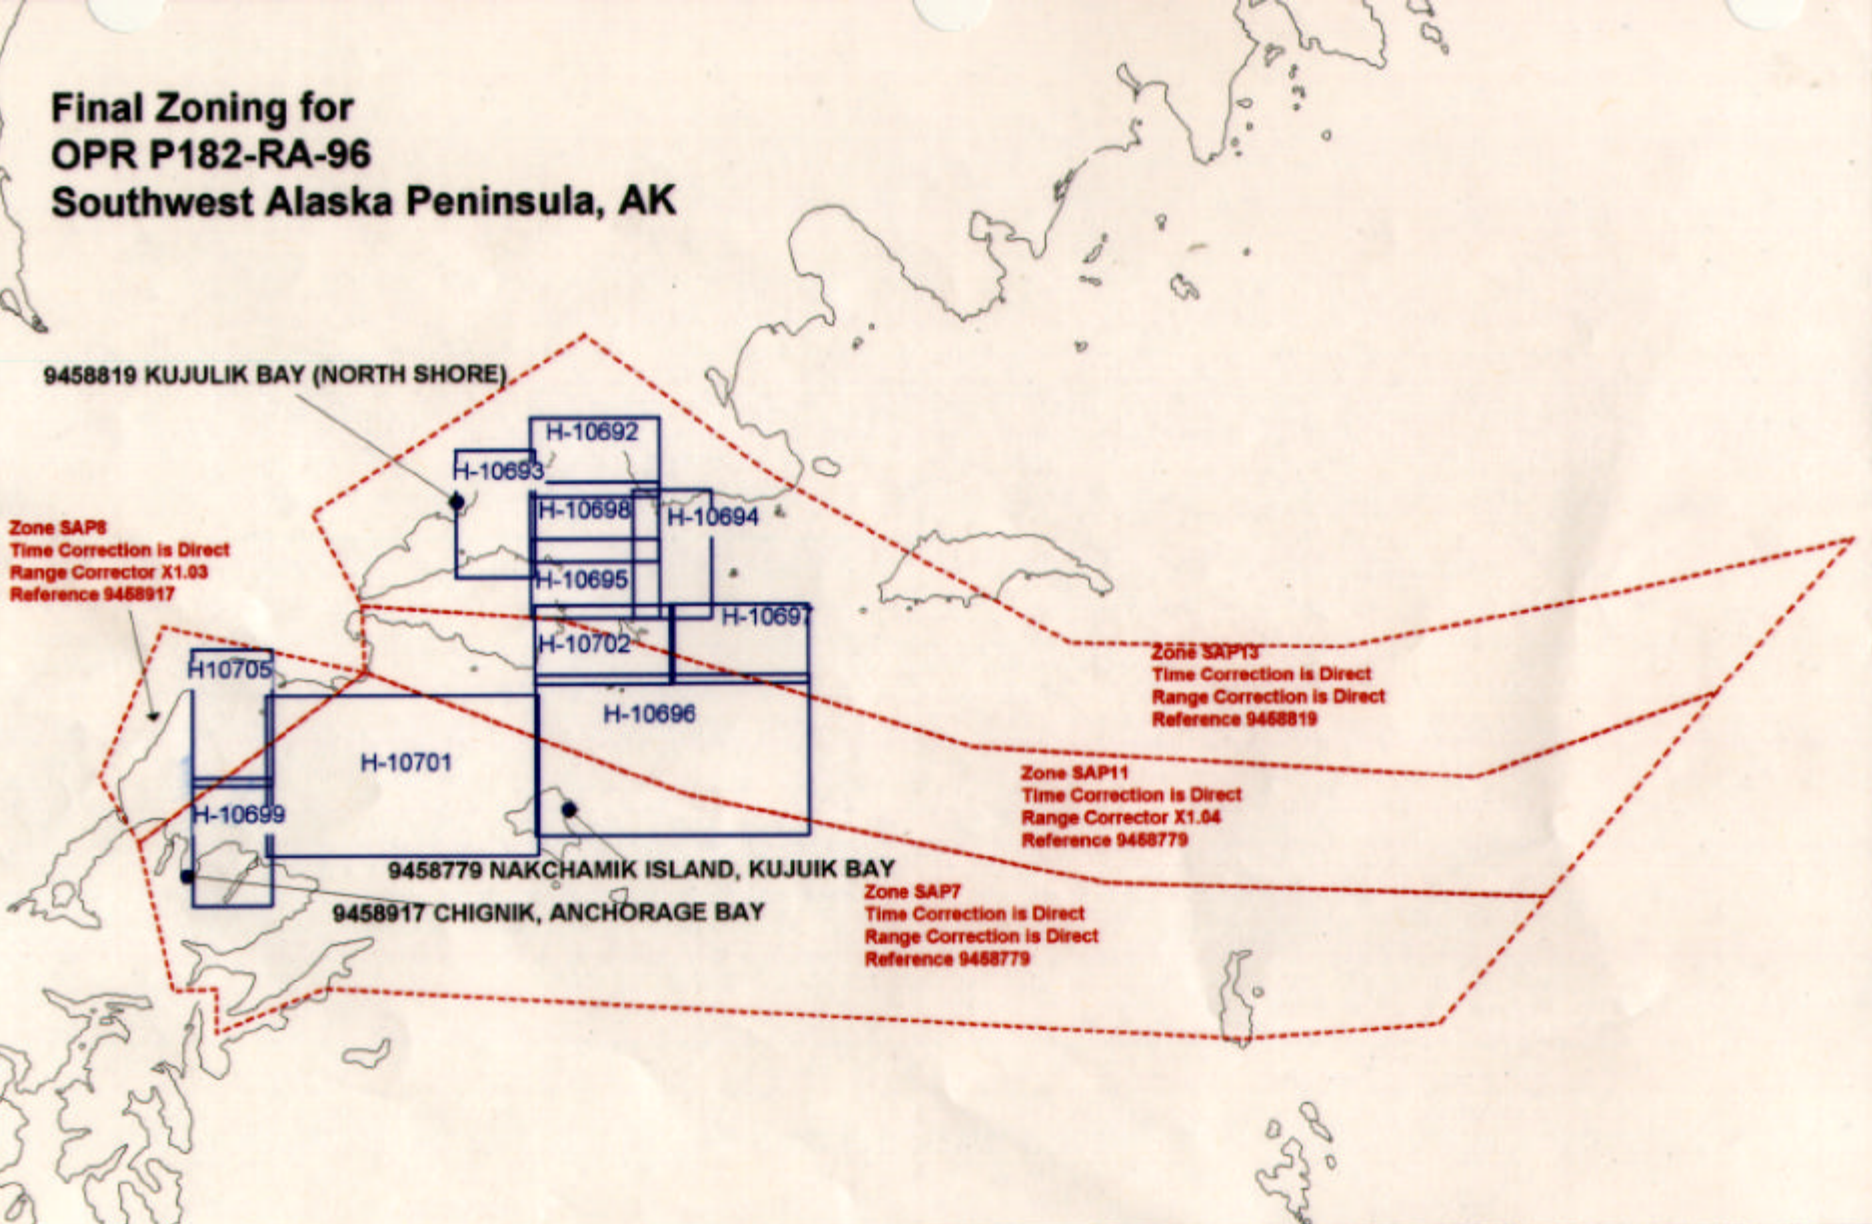

# Final Zoning for OPR P182-RA-96 Southwest Alaska Peninsula, AK

Zone	Ref	TC	Range	Ref1	TC1	Range1	Ref2	TC2	Range2	Ref3	TC3	Range3
SAP7	9458779	0	1.00	9458917	0	1.00	9458819	0	0.94	9459450	0	1.30
SAP8	9458917	0	1.03	9458779	0	1.02	9458819	0	0.96	9459450	0	1.33
SAP11	9458779	0	1.04	9458917	0	1.05	9458819	0	0.97	9459450	0	1.35
SAP13	9458819	0	1.00	9458779	0	1.08	9458917	0	1.08	9459450	0	1.39