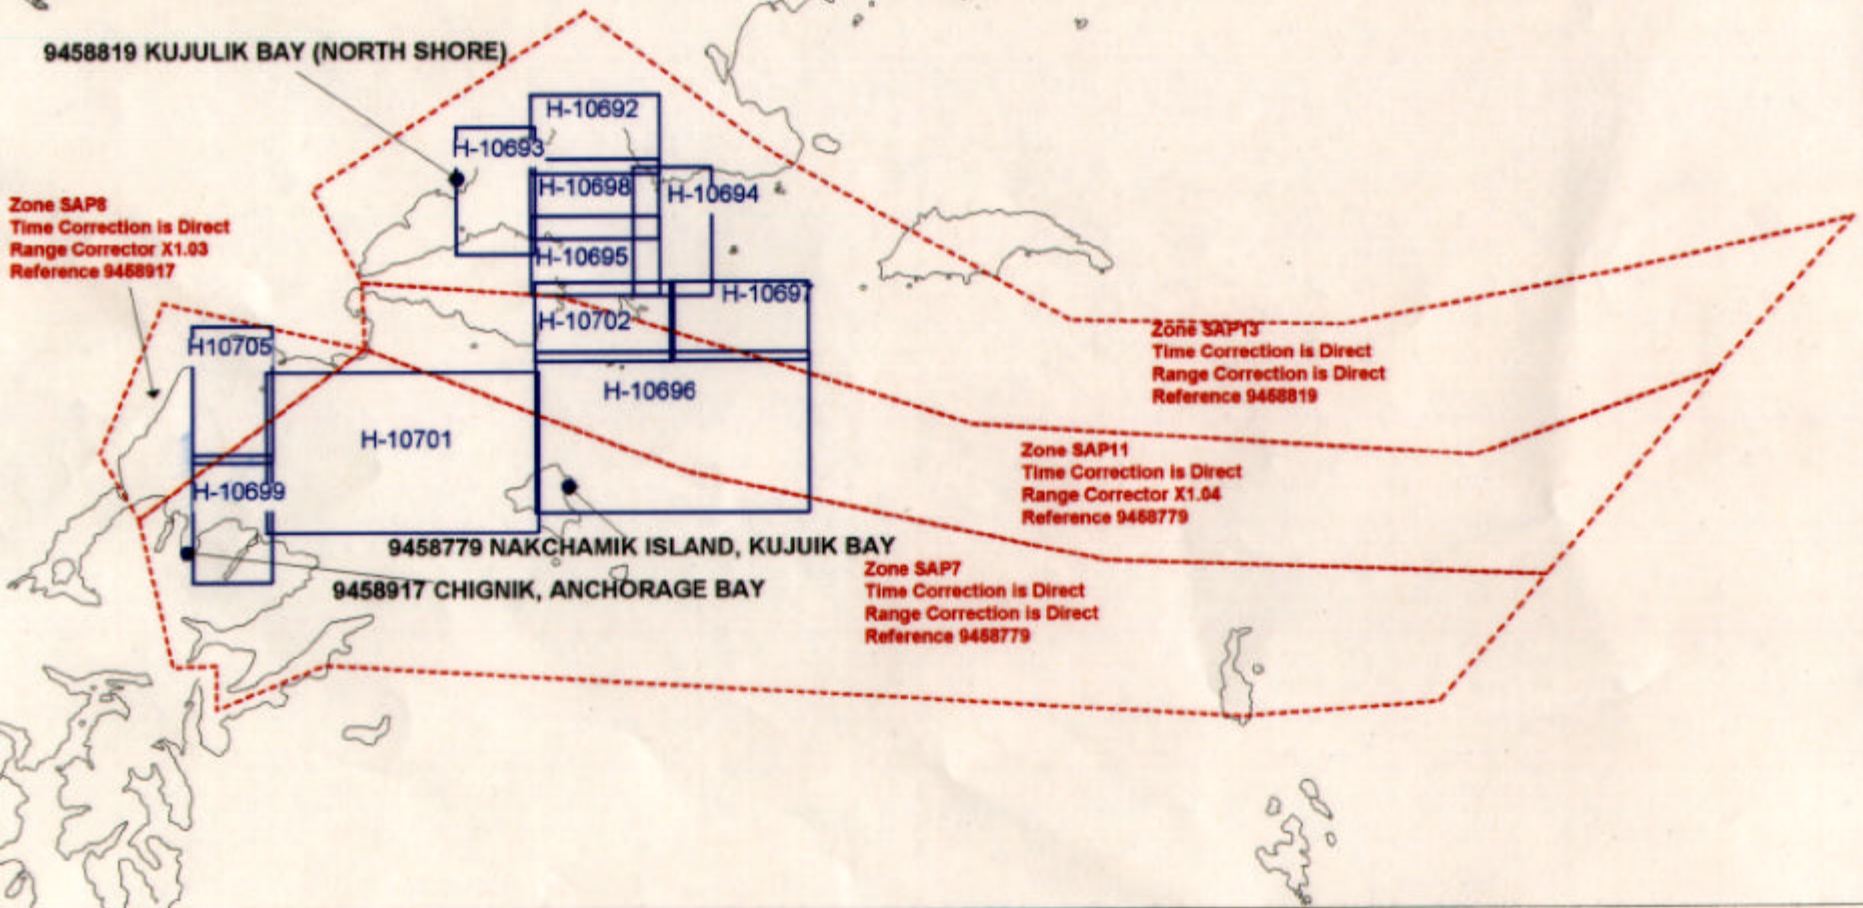

Final Zoning for OPR P182-RA-96 Southwest Alaska Peninsula, AK

Zone	Ref	TC	Range	Ref1	TC1	Range1	Ref2	TC2	Range2	Ref3	TC3	Range3
SAP7	9458779	0	1.00	9458917	0	1.00	9458819	0	0.94	9459450	0	1.30
SAP8	9458917	0	1.03	9458779	0	1.02	9458819	0	0.96	9459450	0	1.33
SAP11	9458779	0	1.04	9458917	0	1.05	9458819	0	0.97	9459450	0	1.35
SAP13	9458819	0	1.00	9458779	0	1.08	9458917	0	1.08	9459450	0	1.39