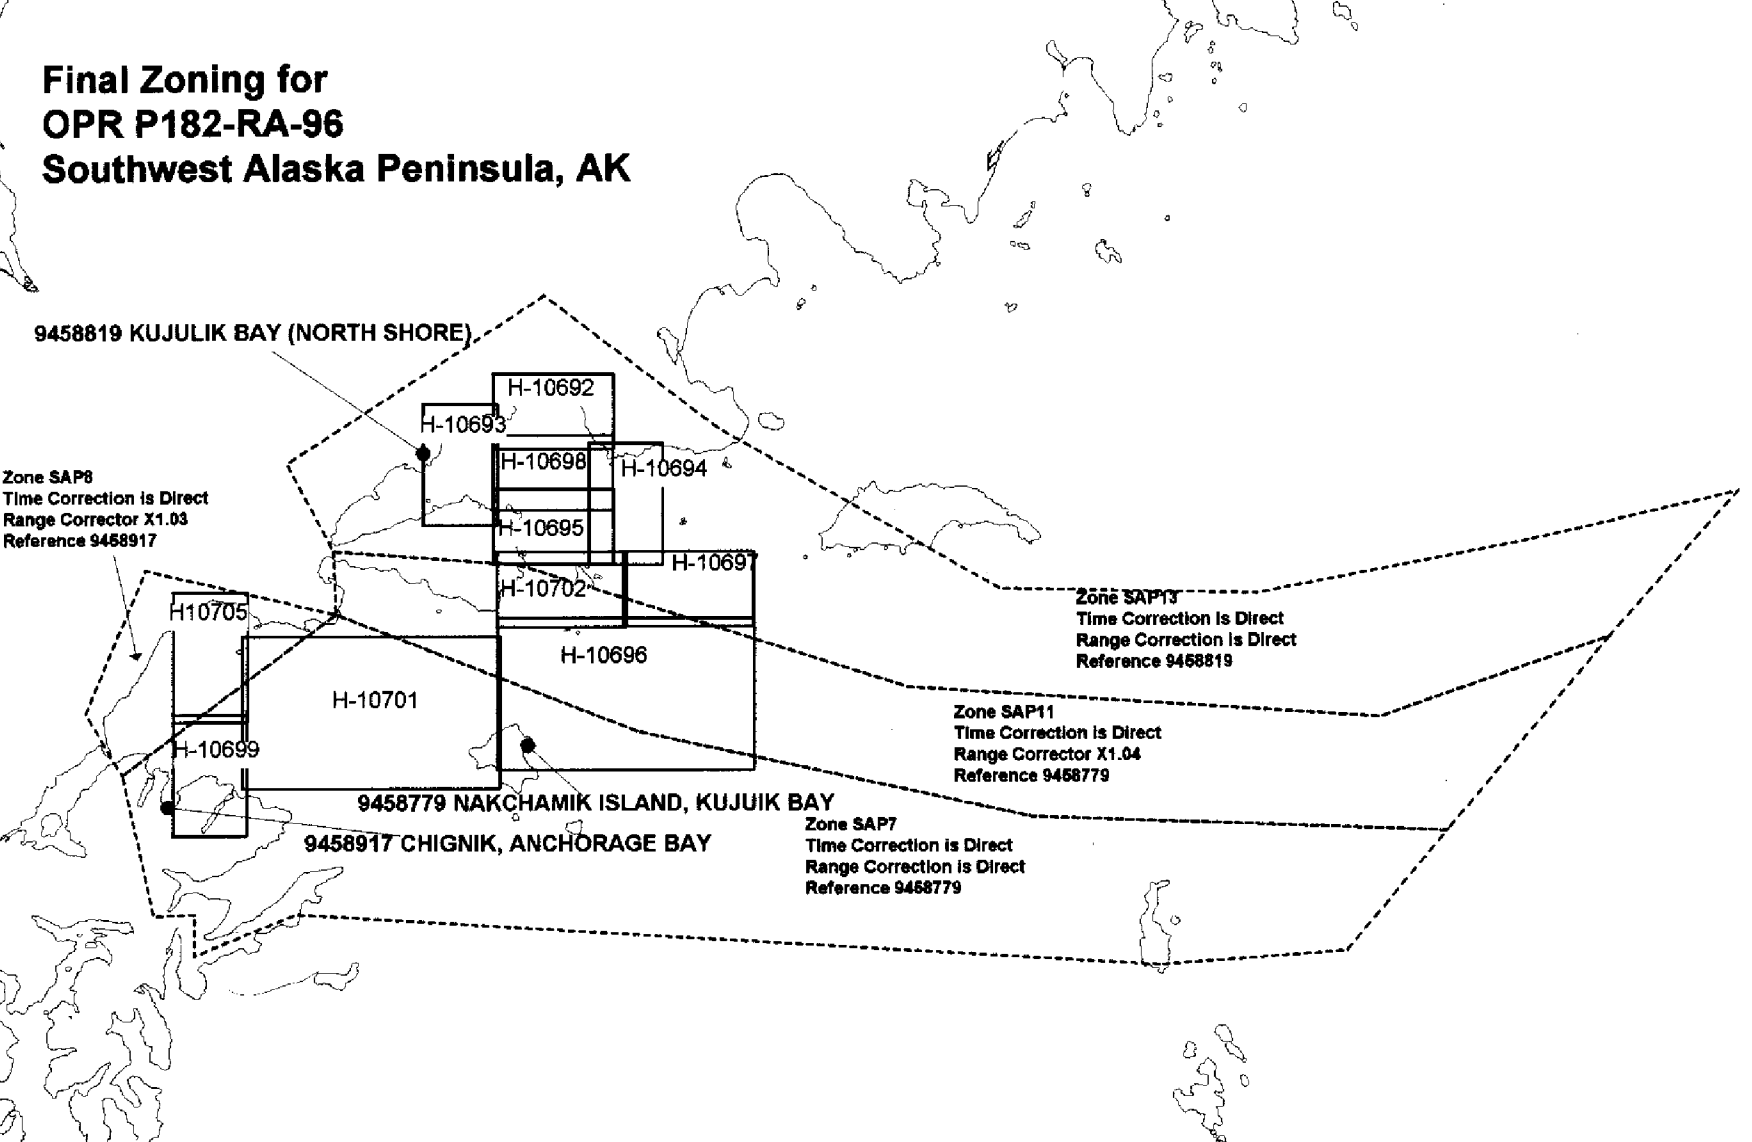

Final Zoning for OPR P182-RA-96 Southwest Alaska Peninsula, AK

Zone	Ref	TC	Range	Ref1	TC1	Range1	Ref2	TC2	Range2	Ref3	TC3	Range3
SAP7	9458779	0	1.00	9458917	0	1.00	9458819	0	0.94	9459450	0	1.30
SAP8	9458917	0	1.03	9458779	0	1.02	9458819	0	0.96	9459450	0	1.33
SAP11	9458779	0	1.04	9458917	0	1.05	9458819	0	0.97	9459450	0	1.35
SAP13	9458819	0	1.00	9458779	0	1.08	9458917	0	1.08	9459450	0	1.39