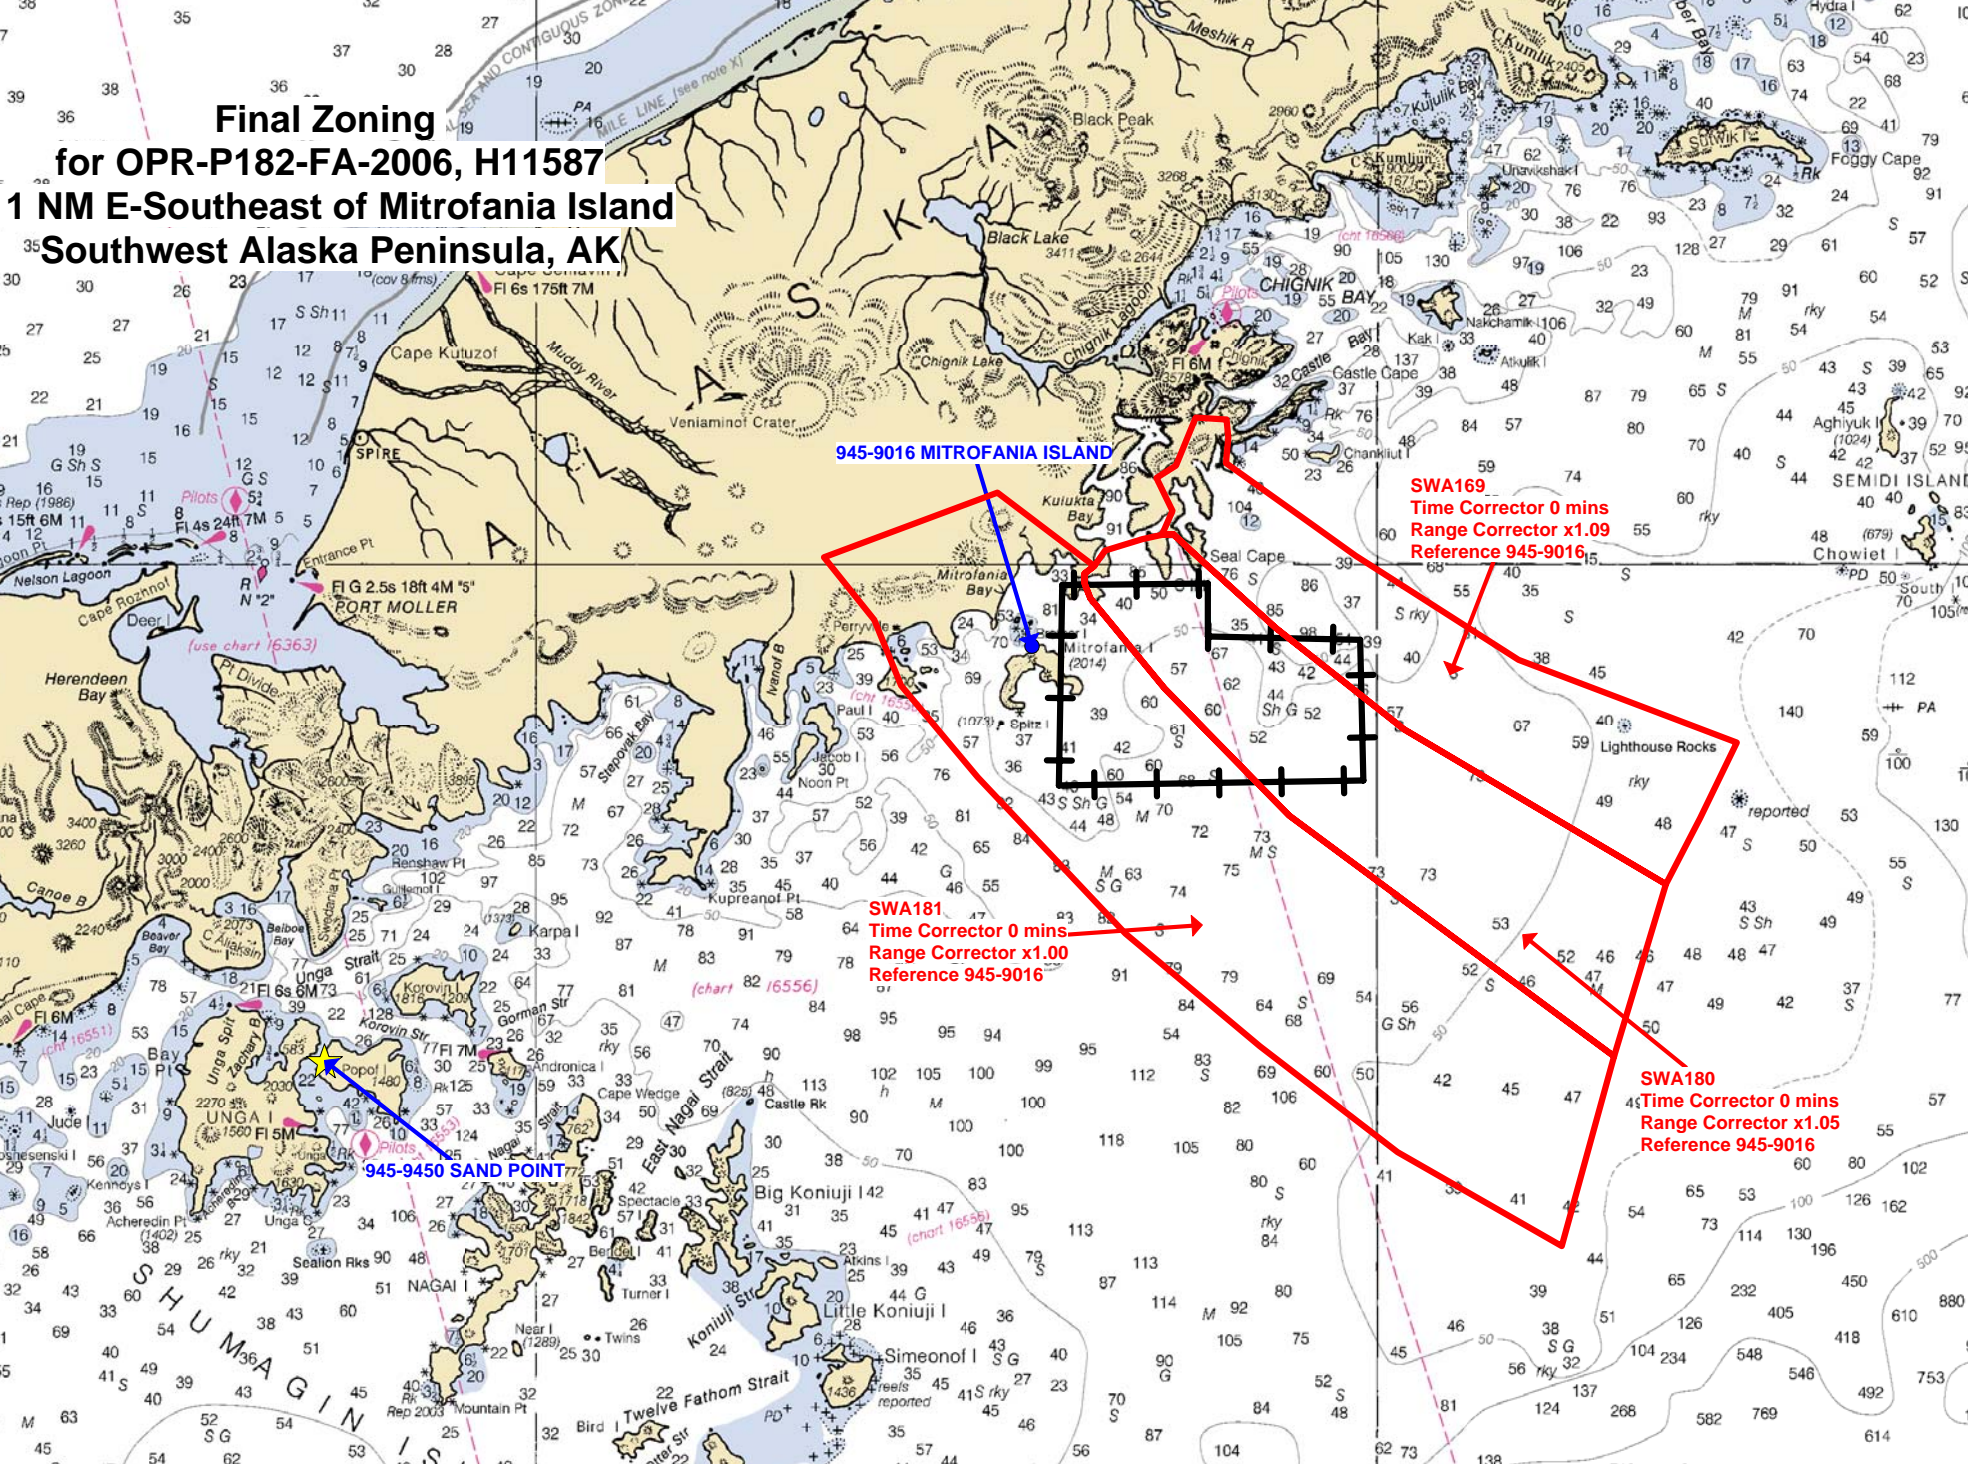

**Final Zoning**  
**for OPR-P182-FA-2006, H11587**  
**1 NM E-Southeast of Mitrofanía Island**  
**Southwest Alaska Peninsula, AK**

945-9016 MITROFANIA ISLAND

SWA169  
Time Corrector 0 mins  
Range Corrector x1.09  
Reference 945-9016

SWA181  
Time Corrector 0 mins  
Range Corrector x1.00  
Reference 945-9016

SWA180  
Time Corrector 0 mins  
Range Corrector x1.05  
Reference 945-9016

945-9450 SAND POINT