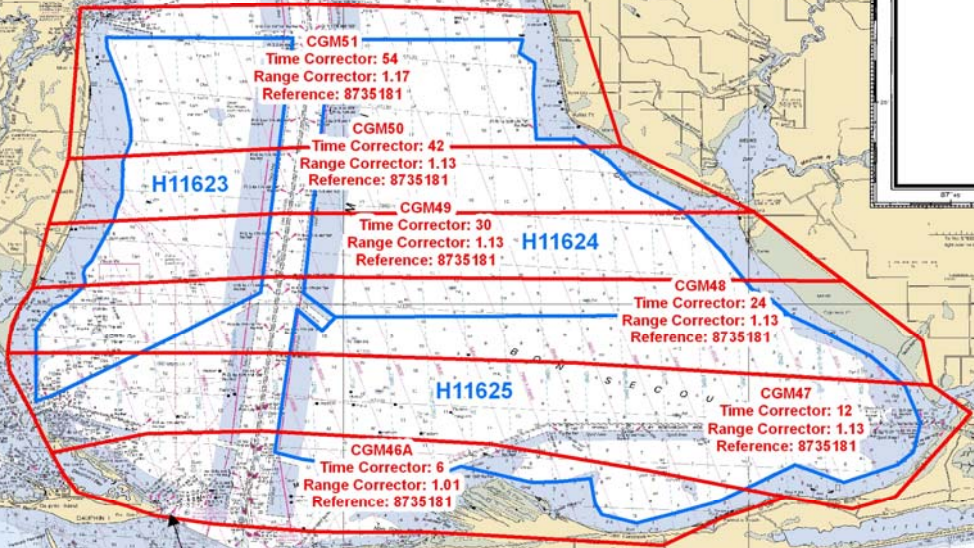

Final Tide Zoning for S-J977-KR-DEA Mobile Bay, AL

Dauphin Island, AL
873-5180